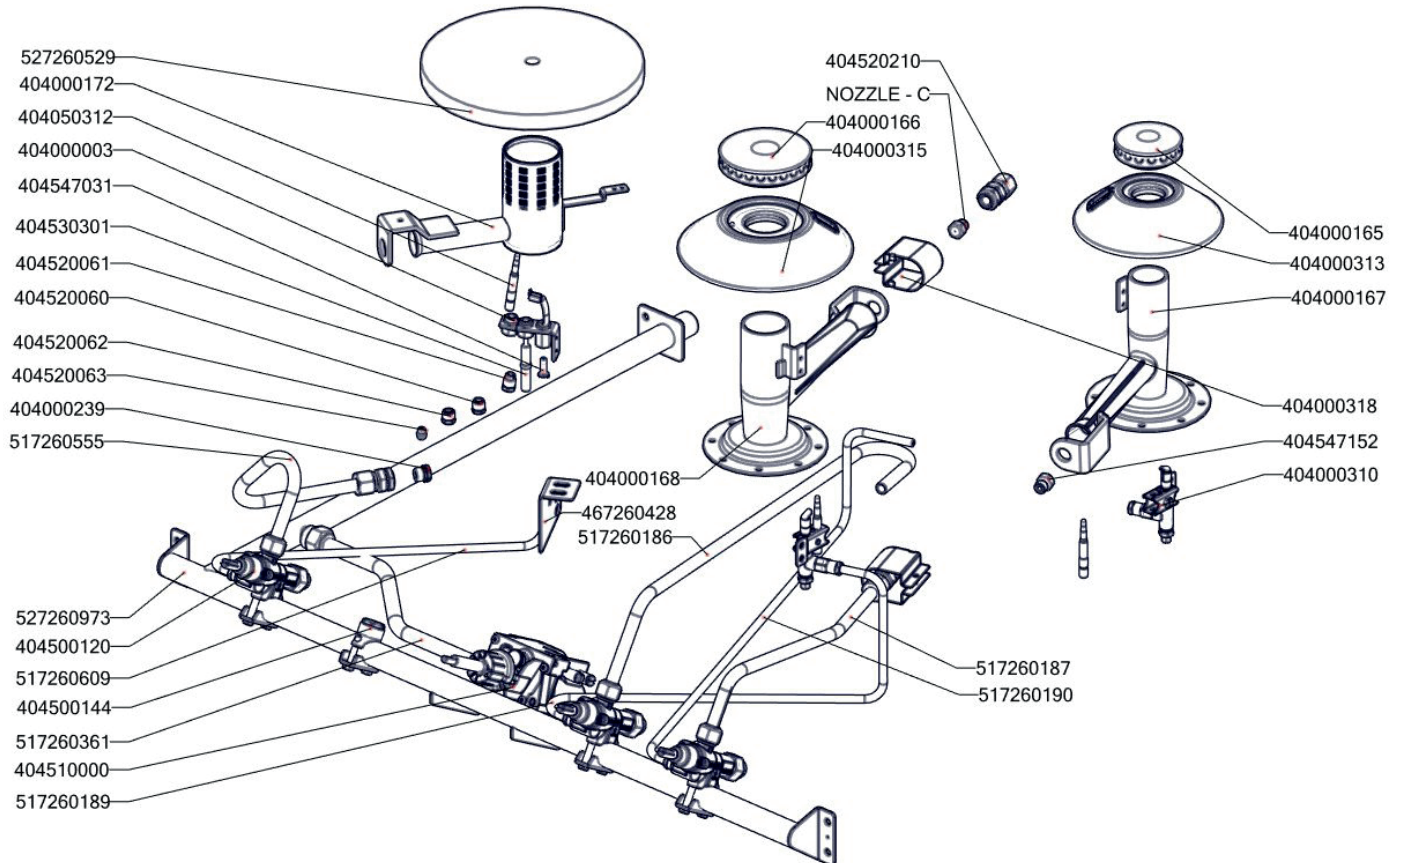

Exploded view

STPST 780/21 G

ROZKRES 3/4