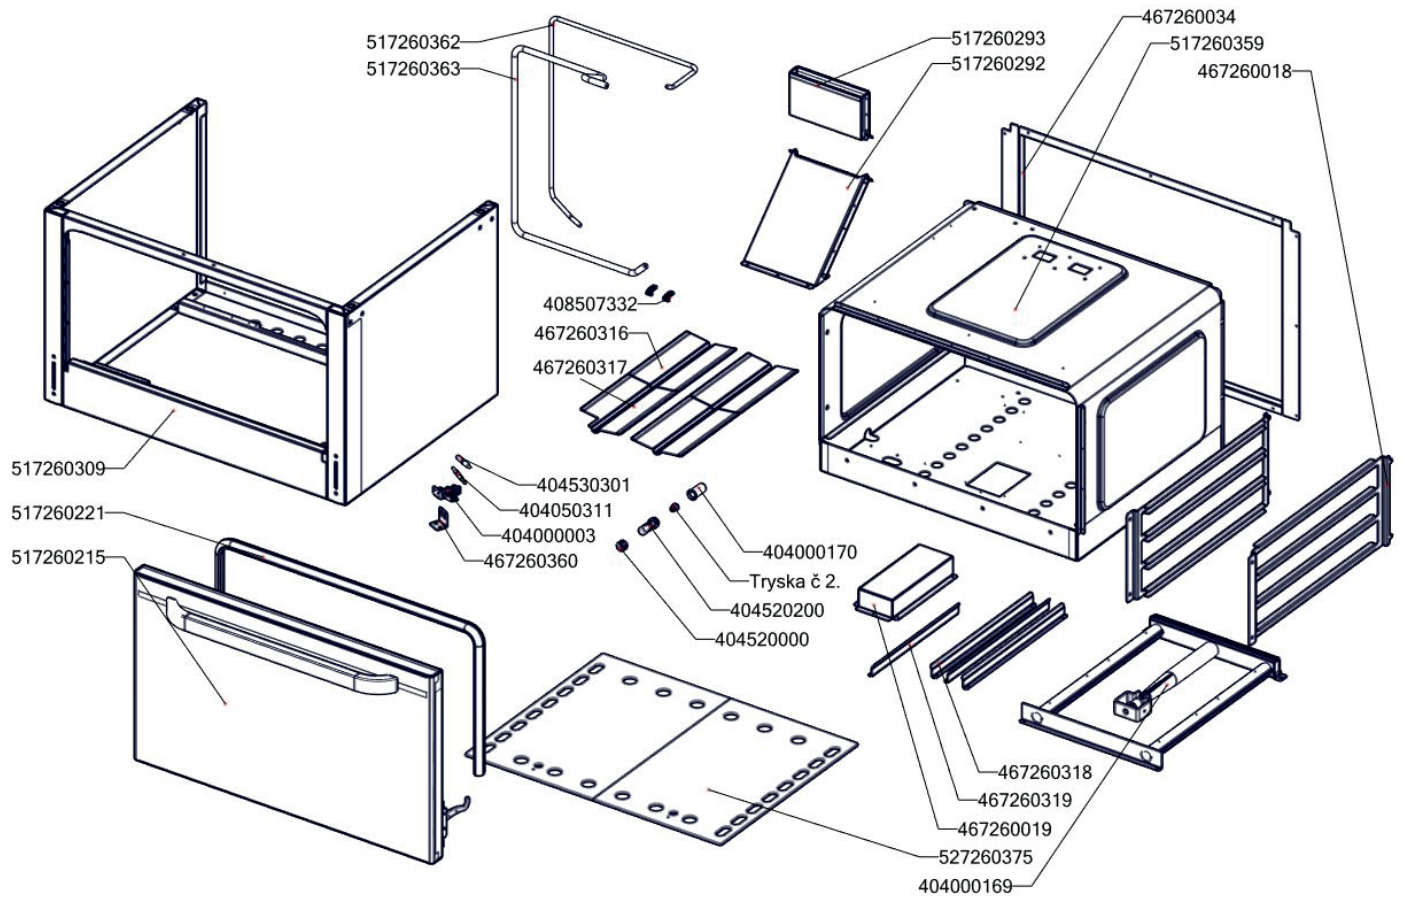

ROZKRES 3/4

Exploded view

STPST 780/21 G

ROZKRES 4/4

Exploded view

STPST 780/21 G

POLOŽKA	ČÍSLO
Hořák SF 85 - základna	404000168
Hořák SF 85 - tělo	404000315
Hořák SF 85 - rozvaděč plamene SM	404000166
Hořák SF 65 - základna	404000314
Hořák SF 65 - tělo	404000313
Hořák SF 65 - rozvaděč plamene SM	404000165
Piezozapalovač	401540000
Krytka piezozapalovače	401540001
Regulační knoflík chrom L700 E	402590705
Regulační knoflík chrom L700 G	402590706
Podložka regulačního knoflíku L700 chrom	402590707
Samolepící značka - šipka	402594033
Samolepící značka - sporák	402594034
Samolep. etiketa se stupnicí SP700 G	402594092
Samolep. etiketa plyn. trouba L700	402594094
Hořáček pilotní L 700	404000003
Hořák pro STP-700	404000172
Hořák pro troubu 2/1 L 700	404000169
Hořák pro troubu L 700 - difusor	404000170
Hořák CF-RM - pilotní hořák + tryska 24	404000310
Hořák CF-RM - regulace vzduchu	404000318
Termočlánek 1500mm M9x1	404050311
Termočlánek 600mm M9x1 (L700)	404050312
Kabel zapalovací vysokonapěťový R2,2-L500-R2,2	402008351
Kabel zapalovací vysokonapěťový R2,2-L1400-R2,2	402008350
Kohout plynový - se svorkou 1/2" + pilot	404500120
Záslepka pro přívod plynu	404500144
Ventil plynový 630 EUROSIT BR 8,90	404510000
Matka převlečná kohoutu FT-G prům. 10 mm	404520000
Matka převlečná BR-G prům.12 mm	404520020
Svíčka zapalovací L 700	404530301
Těsnící šňůra BR	407503000
Noha stavitelná nerez + nerez noha	407812200
Rošt SPG L700 posmaltovaný - nákup	408700106
Rošt komínku L700 posmaltovaný - nákup	408700105
Redukce SIT - L700	408708891
FTG3618-kryt piezozap.	451008750
SP70018 zásuv trouby SPTG 780	467260018
SP70019 kryt přívodu hořáku SPTG 780	467260019
SP70034 zadní kryt podstavy SPTG 780	467260034
SP70114 držák kapiláry niklovaný	527260114
SP70316 stínění hořáku	467260316
SP70317 stínění hořáku	467260317
SP70318 stínění hořáku boční	467260318