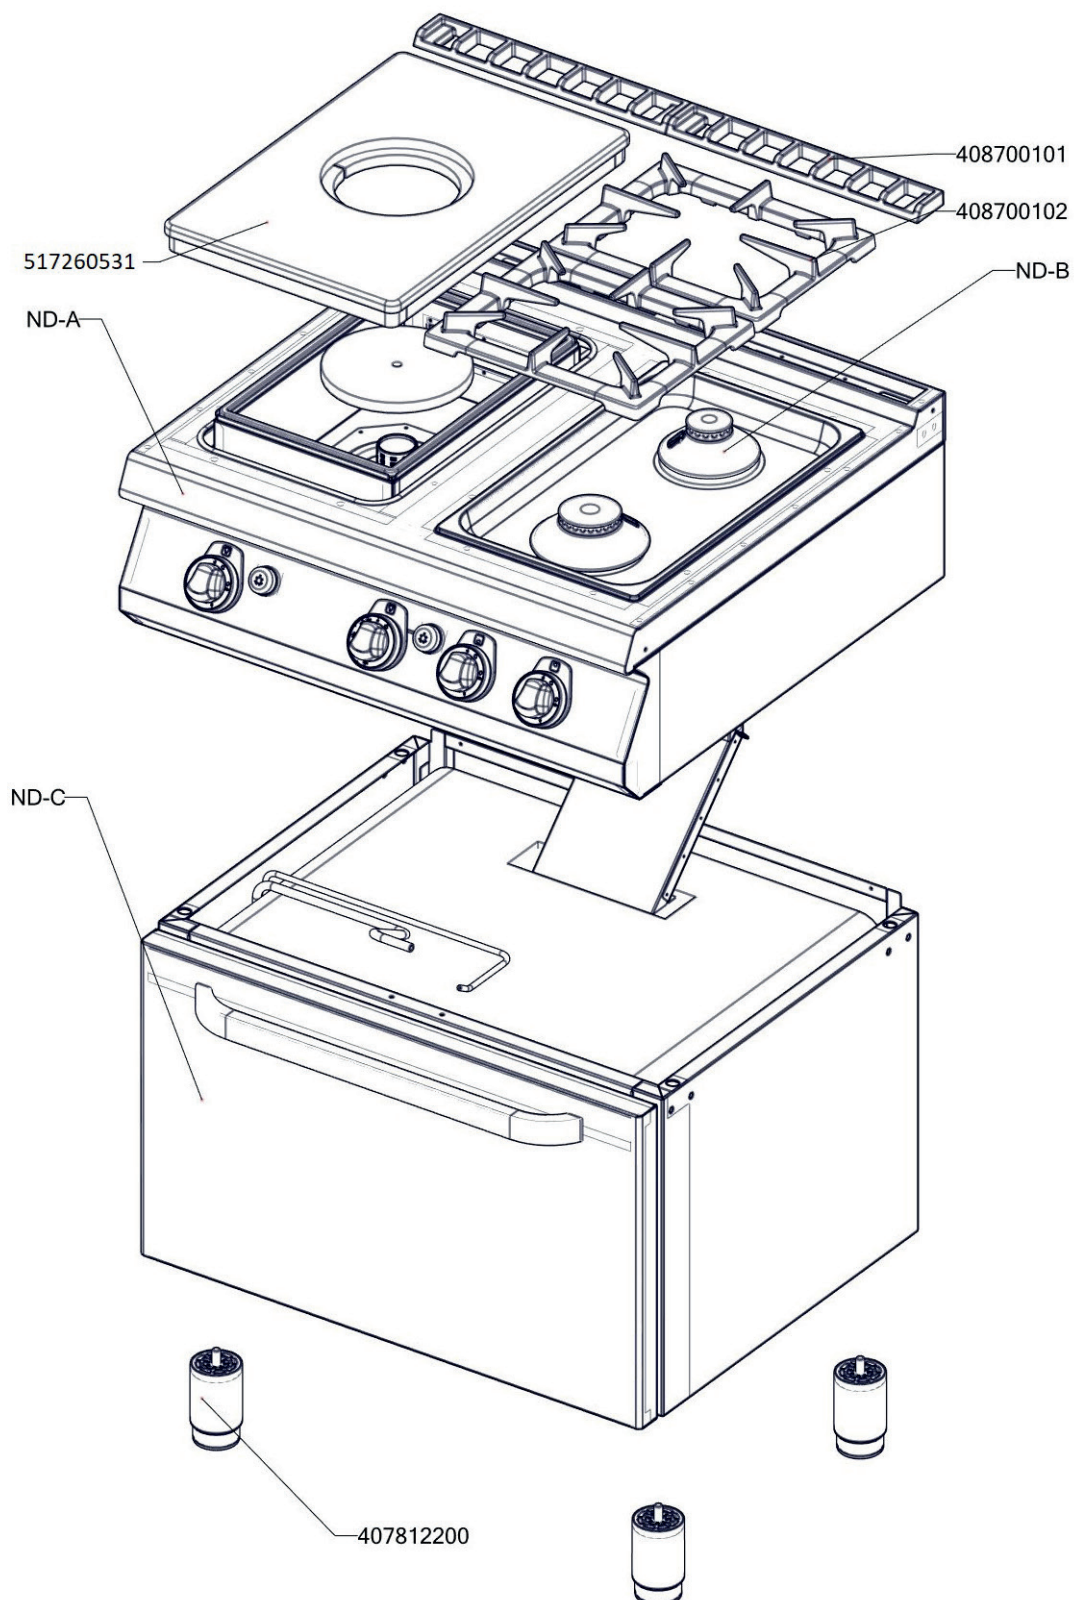

Exploded view

STPST 780/21 G

ROZKRES 1/4