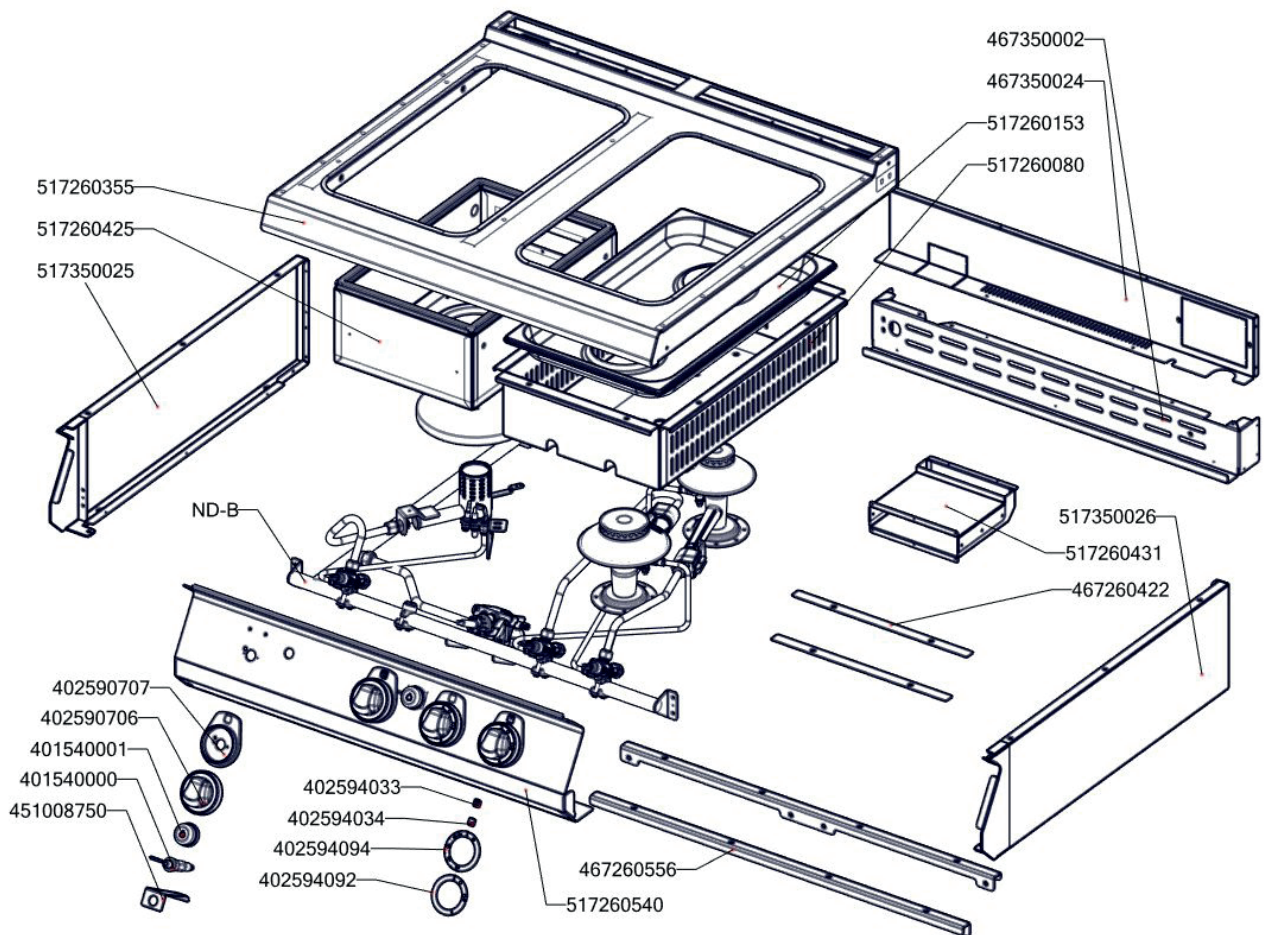

Exploded view

STPST 780/21 G

ROZKRES 2/4